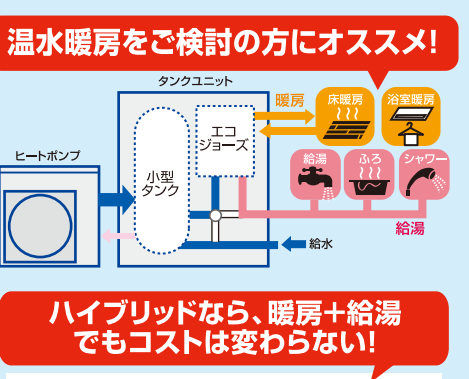

流し台キッチンでも、ビルトインコンロに取り替えられます。

テーブルコンロ+置き台など
システムアップ

両開き式(後継スライドタイプ)奥行き550mm対応
LKUC-002-W
希望小売価格(税込) ¥42,000
e-eco ¥29,400(税込)

食器洗い乾燥機

食器洗い乾燥機は、「簡単設置」ができます。

スライドオープンと上面操作で使いやすい
重量専用モードで年節約20,950円節約

13 重曹洗浄食器洗い乾燥機 スライドオープン幅45センチタイプ
FKWR-402G-ST
希望小売価格(税込) ¥197,400
e-eco ¥138,180(税込)

ガス炊飯器

タイマー電子ジャー付き
5.5合炊きガス炊飯器
RR-055VK2
希望小売価格(税込) ¥39,480
e-eco ¥31,584(税込)

タイマー電子ジャー付き
7合炊きガス炊飯器
RR-07MKT2
希望小売価格(税込) ¥48,300
e-eco ¥38,640(税込)

eものeくらしecoな商品
たくさんあります

太陽光発電

太陽光発電で、あなたの家も小さな発電所へ!

エネサンス提携ローンを使えば、
月々1万円ちょっとで
電気代を節約できる
太陽光発電が設置可能です!
(3kWの場合)

今までの電気代年間約10万円が
太陽光発電なら
電気代年間約2万円に!

これからの省エネ住宅に必須アイテム!

CO₂排出量が0
国から補助金
売電2倍
10年保証
10年間災害保証

補助金を活用すれば
(3kWの場合)
国から補助金7万円/kW
補助金合計210,000円
速金払いなら
¥160,000からの
設置も可能。
まずは、お電話にてご連絡ください。

お湯

ハイブリッド給湯器

ヒートポンプ(電気)とエコジョーズ(ガス)を合わせた、まったく新しい給湯器登場!!

タンク一体型熱源機

ヒートポンプ
ECOシグナルリモコン
風呂リモコン BC-123V
台所リモコン MC-123V

◎CO₂排出が最も少ない給湯器
◎湯切れの心配なし
◎ランニングコスト従来比1/2

16 ヒートポンプユニット RHP-R50(W)
タンク一体熱源機 RTU50-E240A2-1(W)
制御リモコン/浴室リモコン MC-123V/BC-123V
リモコンセット価格(税込) ¥784,140
e-eco ¥627,300(税込)